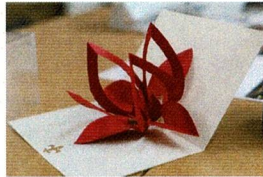

折花

体験ワークショップ

2022年
10月2日(日)

一枚の紙を切って折り上げる折花は、現在中学1年生の美術の教科書に掲載されています。

今回ごんの秋祭りに合わせ1日だけの体験ワークショップを開催します。

当日は様々な折花の展示も行いますので、お時間があればぜひご参加ください。

当日は折花カードを無料で体験できます。先着40名まで

参加者には簡易彼岸花も差し上げます