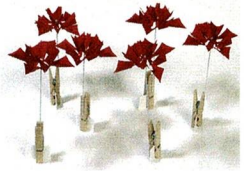

折花

体験ワークショップ

2022年
10月2日(日)

一枚の紙を切って折り上げる折花は、現在中学1年生の美術の教科書に掲載されています。

今回ごんの秋祭りに合わせ1日だけの体験ワークショップを開催します。

当日は様々な折花の展示も行いますので、お時間があればぜひご参加ください。

当日は折花カードを無料で体験できます。先着40名まで

参加者には簡易彼岸花も差し上げます